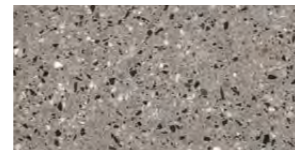

Fog

± 9,5

± 9,5

± 9,5

± 9,5

Storm

± 9,5

± 9,5

± 9,5

± 9,5