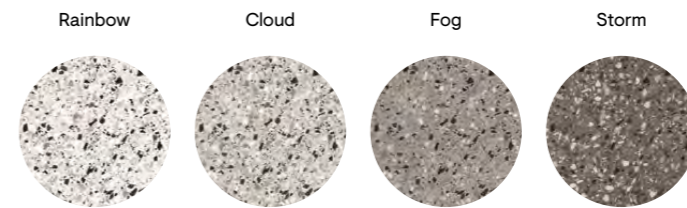

60×119,5 - 24"×47½" Naturale Rettificato

Venetian Marble
Lounge Bar

Informazioni Tecniche

4

Colori
Colours
Farben
Couleurs

4

Formati
Sizes
Formate
Formats

*60×119,5 *89,5×89,5 *60×60 *30×60
24"×47½" 35¼"×35¼" 24"×24" 12"×24"