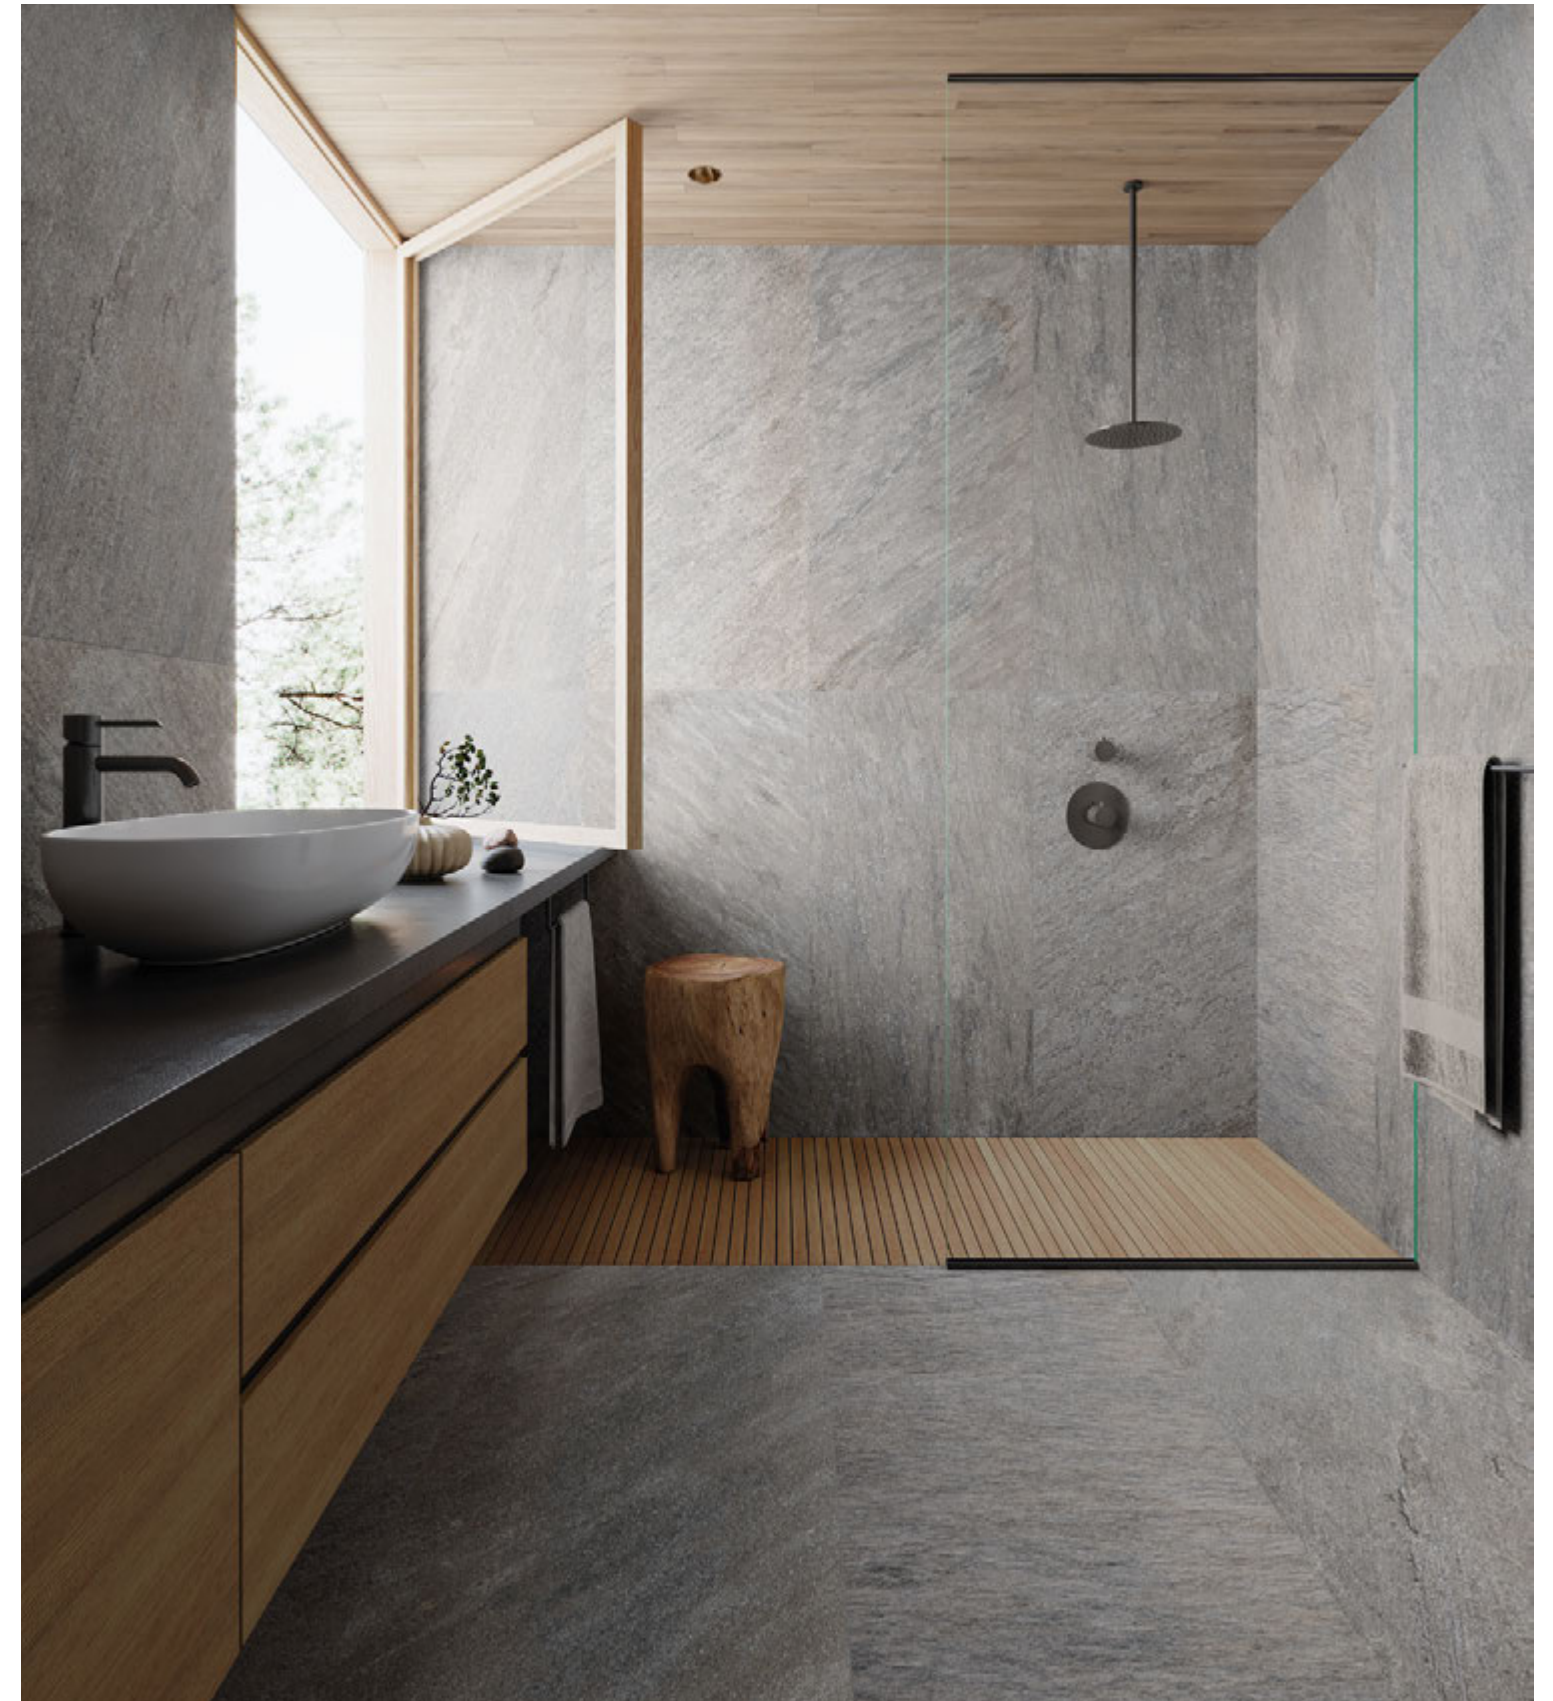

Rect. Quartz Grey 59,1x119,1 / 23,3"x46,9"