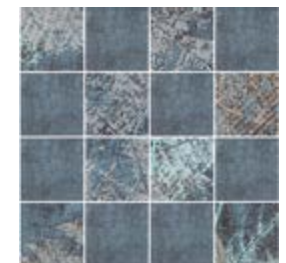

Foliage
Blue