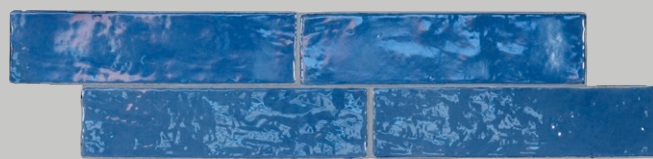

Novità

ORIGINE CERAMICA

L. M. M.

La Moderna Manifattura

20x20 cm | 8" X 8" - 8x32 cm | 3" X 12" - Mosaico 3,5x3,5 CM | 1,4"x1,4" CLASSICO
8x32 cm | 3" X 12" - ROSE CLASSICO

20x20 cm | 8" X 8" - 8x32 cm | 3" X 12" - Mosaico 3,5x3,5 CM | 1,4"x1,4" CONTEMPORANEO
8x32 cm | 3" X 12" - ROSE CONTEMPORANEO

ORIGINE CERAMICA

8x32 cm | 3" X 12"

MODERNO

EVOLUZIONE

AVANGUARDIE

FUTURISTA

CONTEMPORANEO

CLASSICO