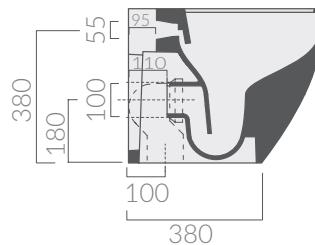

ATTENZIONE/ ATTENTION

Galassia Srl persegue la filosofia di migliorare i prodotti aggiungendo nuovi materiali, innovazioni progettuali e tecnologie produttive. L'azienda si riserva di cambiare

schede tecniche e caratteristiche di funzionamento degli articoli in ogni momento e senza necessità di preavviso. I pesi possono subire variazioni del 20 %

Galassia Srl is constantly improving its products by adding new materials, new projects and modern production technologies. The company reserves the right to change any technical

specifications/dimension and/or operating characteristics of the products at any time and without giving notice. The ceramic items weight may vary up to 20%.