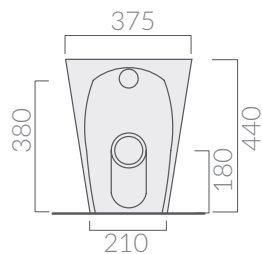

ATTENZIONE/ ATTENTION

Galassia Srl persegue la filosofia di migliorare i prodotti aggiungendo nuovi materiali, innovazioni progettuali e tecnologie produttive. L'azienda si riserva di cambiare

schede tecniche e caratteristiche di funzionamento degli articoli in ogni momento e senza necessità di preavviso. I pesi possono subire variazioni del 20 %

Galassia Srl is constantly improving its products by adding new materials, new projects and modern production technologies. The company reserves the right to change any technical

specifications/dimension and/or operating characteristics of the products at any time and without giving notice. The ceramic items weight may vary up to 20%.