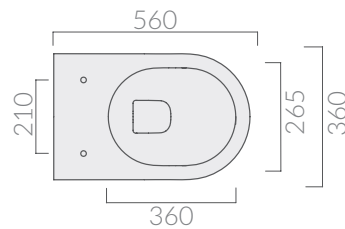

ATTENZIONE/ ATTENTION

Galassia Srl persegue la filosofia di migliorare i prodotti aggiungendo nuovi materiali, innovazioni progettuali e tecnologie produttive. L'azienda si riserva di cambiare

schede tecniche e caratteristiche di funzionamento degli articoli in ogni momento e senza necessità di preavviso. I pesi possono subire variazioni del 20 %

Galassia Srl is constantly improving its products by adding new materials, new projects and modern production technologies. The company reserves the right to change any technical

specifications/dimension and/or operating characteristics of the products at any time and without giving notice. The ceramic items weight may vary up to 20%.