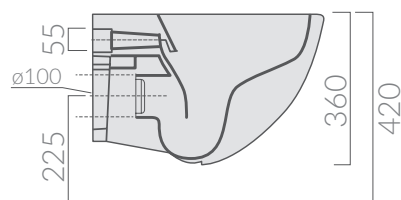

ATTENZIONE/ ATTENTION

Galassia Srl persegue la filosofia di migliorare i prodotti aggiungendo nuovi materiali, innovazioni progettuali e tecnologie produttive.
L'azienda si riserva di cambiare

schede tecniche e caratteristiche di funzionamento degli articoli in ogni momento e senza necessità di preavviso.
I pesi possono subire variazioni del 20 %

Galassia Srl is constantly improving its products by adding new materials, new projects and modern production technologies. The company reserves the right to change any technical

specifications/dimension and/or operating characteristics of the products at any time and without giving notice. The ceramic items weight may vary up to 20%.