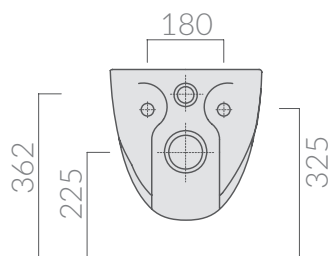

ATTENZIONE/ ATTENTION

Galassia Srl persegue la filosofia di migliorare i prodotti aggiungendo nuovi materiali, innovazioni progettuali e tecnologie produttive.
L'azienda si riserva di cambiare

schede tecniche e caratteristiche di funzionamento degli articoli in ogni momento e senza necessità di preavviso.
I pesi possono subire variazioni del 20 %

Galassia Srl is constantly improving its products by adding new materials, new projects and modern production technologies. The company reserves the right to change any technical

specifications/dimension and/or operating characteristics of the products at any time and without giving notice. The ceramic items weight may vary up to 20%.