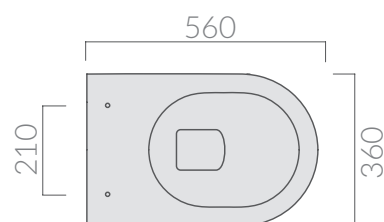

ATTENZIONE/ ATTENTION

Galassia Srl persegue la filosofia di migliorare i prodotti aggiungendo nuovi materiali, innovazioni progettuali e tecnologie produttive.
L'azienda si riserva di cambiare

schede tecniche e caratteristiche di funzionamento degli articoli in ogni momento e senza necessità di preavviso.
I pesi possono subire variazioni del 20 %

Galassia Srl is constantly improving its products by adding new materials, new projects and modern production technologies. The company reserves the right to change any technical

specifications/dimension and/or operating characteristics of the products at any time and without giving notice. The ceramic items weight may vary up to 20%.