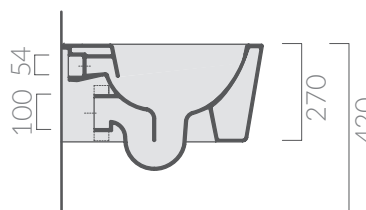

ATTENZIONE/ ATTENTION

Galassia Srl persegue la filosofia di migliorare i prodotti aggiungendo nuovi materiali, innovazioni progettuali e tecnologie produttive. L'azienda si riserva di cambiare

schede tecniche e caratteristiche di funzionamento degli articoli in ogni momento e senza necessità di preavviso. I pesi possono subire variazioni del 20 %

Galassia Srl is constantly improving its products by adding new materials, new projects and modern production technologies. The company reserves the right to change any technical

specifications/dimension and/or operating characteristics of the products at any time and without giving notice. The ceramic items weight may vary up to 20%.