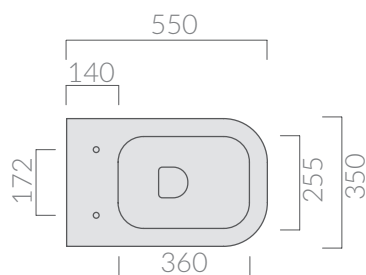

ATTENZIONE/ ATTENTION

Galassia Srl persegue la filosofia di migliorare i prodotti aggiungendo nuovi materiali, innovazioni progettuali e tecnologie produttive. L'azienda si riserva di cambiare

schede tecniche e caratteristiche di funzionamento degli articoli in ogni momento e senza necessità di preavviso. I pesi possono subire variazioni del 20 %

Galassia Srl is constantly improving its products by adding new materials, new projects and modern production technologies. The company reserves the right to change any technical

specifications/dimension and/or operating characteristics of the products at any time and without giving notice. The ceramic items weight may vary up to 20%.