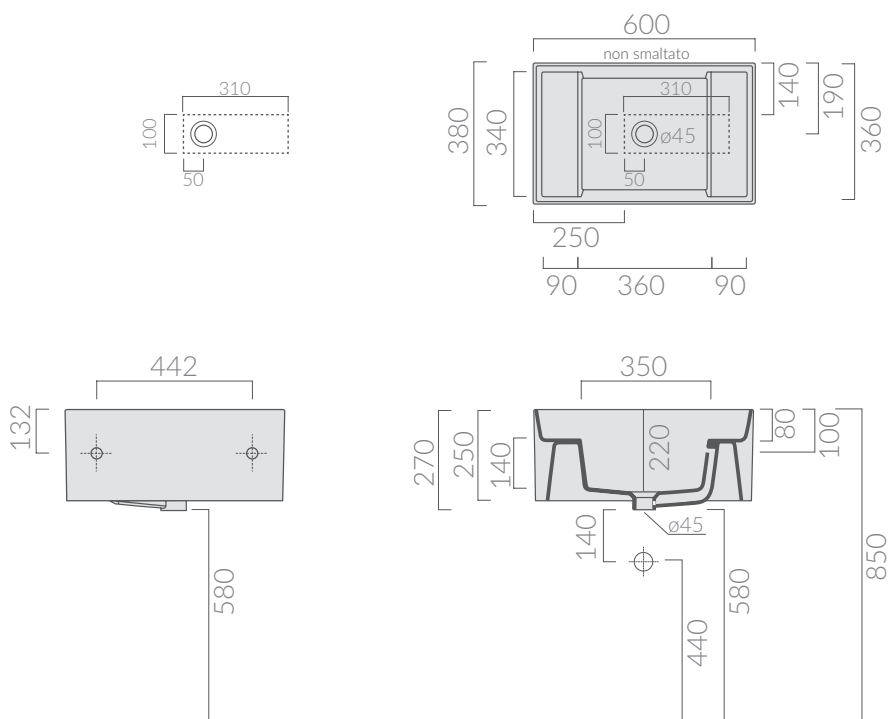

ATTENZIONE/ ATTENTION

Galassia Srl persegue la filosofia di migliorare i prodotti aggiungendo nuovi materiali, innovazioni progettuali e tecnologie produttive. L'azienda si riserva di cambiare

schede tecniche e caratteristiche di funzionamento degli articoli in ogni momento e senza necessità di preavviso. I pesi possono subire variazioni del 20 %

Galassia Srl is constantly improving its products by adding new materials, new projects and modern production technologies. The company reserves the right to change any technical

specifications/dimension and/or operating characteristics of the products at any time and without giving notice. The ceramic items weight may vary up to 20%.