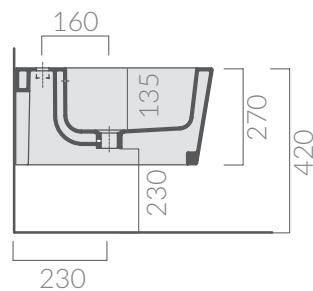

ATTENZIONE/ ATTENTION

Galassia Srl persegue la filosofia di migliorare i prodotti aggiungendo nuovi materiali, innovazioni progettuali e tecnologie produttive. L'azienda si riserva di cambiare

schede tecniche e caratteristiche di funzionamento degli articoli in ogni momento e senza necessità di preavviso. I pesi possono subire variazioni del 20 %

Galassia Srl is constantly improving its products by adding new materials, new projects and modern production technologies. The company reserves the right to change any technical

specifications/dimension and/or operating characteristics of the products at any time and without giving notice. The ceramic items weight may vary up to 20%.