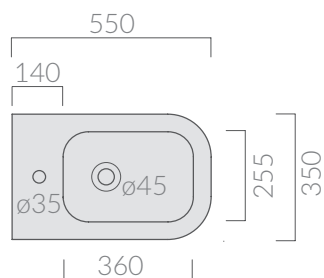

ATTENZIONE/ ATTENTION

Galassia Srl persegue la filosofia di migliorare i prodotti aggiungendo nuovi materiali, innovazioni progettuali e tecnologie produttive. L'azienda si riserva di cambiare

schede tecniche e caratteristiche di funzionamento degli articoli in ogni momento e senza necessità di preavviso. I pesi possono subire variazioni del 20 %

Galassia Srl is constantly improving its products by adding new materials, new projects and modern production technologies. The company reserves the right to change any technical

specifications/dimension and/or operating characteristics of the products at any time and without giving notice. The ceramic items weight may vary up to 20%.