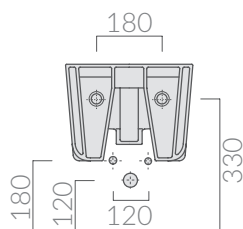

ATTENZIONE/ ATTENTION

Galassia Srl persegue la filosofia di migliorare i prodotti aggiungendo nuovi materiali, innovazioni progettuali e tecnologie produttive. L'azienda si riserva di cambiare

schede tecniche e caratteristiche di funzionamento degli articoli in ogni momento e senza necessità di preavviso. I pesi possono subire variazioni del 20 %

Galassia Srl is constantly improving its products by adding new materials, new projects and modern production technologies. The company reserves the right to change any technical

specifications/dimension and/or operating characteristics of the products at any time and without giving notice. The ceramic items weight may vary up to 20%.