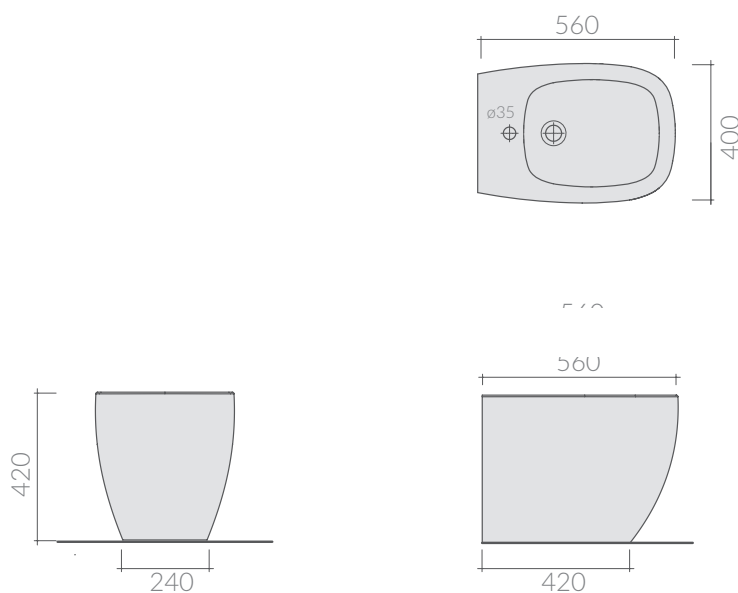

COLORI / COLORS

- **7512**   bianco
  white
- **7512MT**   bianco matt
  matt white
- **7512NEMT**   nero matt
  matt black
- **7512GM**   grigio matt
  matt grey
- **7512SA**   sabbia
  sand

Bidet sospeso monoforo 58x40xh34 cm.
Fissaggio incluso.
Wall-hung bidet one hole 58x40xh34 cm.
Fixing kit included.

Kg. 22,5

ACCESSORI NON INCLUSI / ACCESSORIES NOT INCLUDED

9051

Staffa fissaggio
Fixing bracket for wall-hung wc/bidet

ATTENZIONE/ ATTENTION

Galassia Srl persegue la filosofia di migliorare i prodotti aggiungendo nuovi materiali, innovazioni progettuali e tecnologie produttive. L'azienda si riserva di cambiare

schede tecniche e caratteristiche di funzionamento degli articoli in ogni momento e senza necessità di preavviso. I pesi possono subire variazioni del 20 %

Galassia Srl is constantly improving its products by adding new materials, new projects and modern production technologies. The company reserves the right to change any technical

specifications/dimension and/or operating characteristics of the products at any time and without giving notice. The ceramic items weight may vary up to 20%.