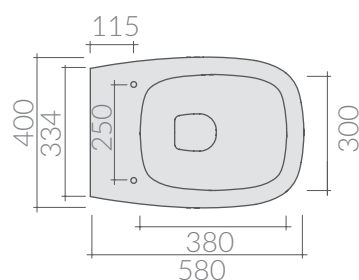

ATTENZIONE/ ATTENTION

Galassia Srl persegue la filosofia di migliorare i prodotti aggiungendo nuovi materiali, innovazioni progettuali e tecnologie produttive. L'azienda si riserva di cambiare

schede tecniche e caratteristiche di funzionamento degli articoli in ogni momento e senza necessità di preavviso. I pesi possono subire variazioni del 20 %

Galassia Srl is constantly improving its products by adding new materials, new projects and modern production technologies. The company reserves the right to change any technical

specifications/dimension and/or operating characteristics of the products at any time and without giving notice. The ceramic items weight may vary up to 20%.