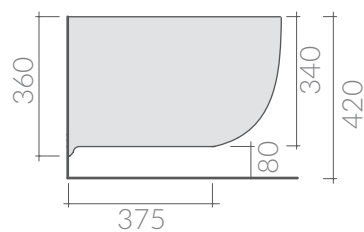

ATTENZIONE/ ATTENTION

Galassia Srl persegue la filosofia di migliorare i prodotti aggiungendo nuovi materiali, innovazioni progettuali e tecnologie produttive. L'azienda si riserva di cambiare

schede tecniche e caratteristiche di funzionamento degli articoli in ogni momento e senza necessità di preavviso. I pesi possono subire variazioni del 20 %

Galassia Srl is constantly improving its products by adding new materials, new projects and modern production technologies. The company reserves the right to change any technical

specifications/dimension and/or operating characteristics of the products at any time and without giving notice. The ceramic items weight may vary up to 20%.