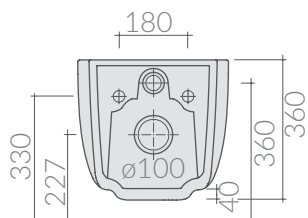

ATTENZIONE/ ATTENTION

Galassia Srl persegue la filosofia di migliorare i prodotti aggiungendo nuovi materiali, innovazioni progettuali e tecnologie produttive. L'azienda si riserva di cambiare

schede tecniche e caratteristiche di funzionamento degli articoli in ogni momento e senza necessità di preavviso. I pesi possono subire variazioni del 20 %

Galassia Srl is constantly improving its products by adding new materials, new projects and modern production technologies. The company reserves the right to change any technical

specifications/dimension and/or operating characteristics of the products at any time and without giving notice. The ceramic items weight may vary up to 20%.