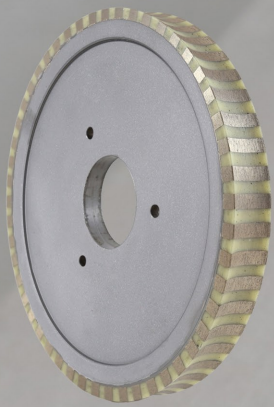

RODAPIÉ / BULLNOSE / PLINTHE

**SIGMA**  
**D** DIAMANT

**SIGMA**  
LAB

**SIGMA**  
Dry

**SIGMA**  
Tech

# MUELA DE FORMA / PROFILE WHEELS / MEULE DE PROFILAGE

DESBASTE / ROUGHING WHEELS / PREPARATION

BISEL INFERIOR / BACK CHAMFERING / BISEAUTAGE INFÉRIEUR

INGLETE / MITERING / CHANFREIN