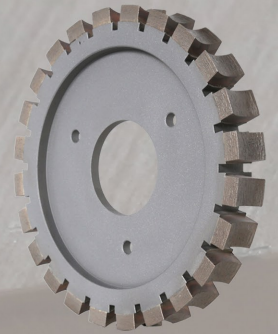

RODAPIÉ / BULLNOSE / PLINTHE

**SIGMA**  
**D** DIAMANT

**SIGMA**  
LAB

**SIGMA**  
Dry

**SIGMA**  
Tech

# MUELA DE FORMA / PROFILE WHEELS / MEULE DE PROFILAGE

DESBASTE / ROUGHING WHEELS / PREPARATION

BISEL INFERIOR / BACK CHAMFERING / BISEAUTAGE INFÉRIEUR

INGLETE / MITERING / CHANFREIN