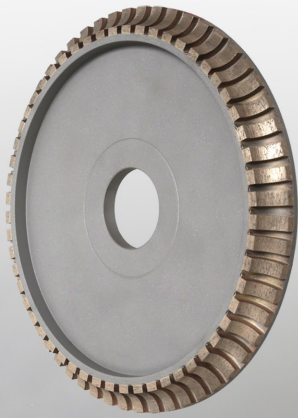

RODAPIÉ / BULLNOSE / PLINTHE

**SIGMA**  
**D** DIAMANT

**SIGMA**  
LAB

**SIGMA**  
Dry

**SIGMA**  
Tech

# MUELA DE FORMA / PROFILE WHEELS / MEULE DE PROFILAGE

DESBASTE / ROUGHING WHEELS / PREPARATION

BISEL INFERIOR / BACK CHAMFERING / BISEAUTAGE INFÉRIEUR

INGLETE / MITERING / CHANFREIN

## BRILLO / GLOSSINESS / FINITION