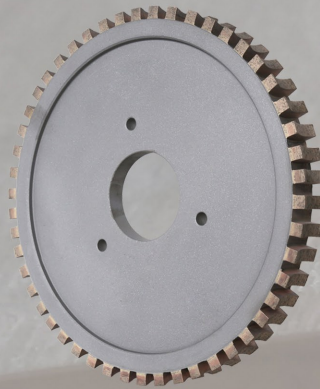

RODAPIÉ / BULLNOSE / PLINTHE

**SIGMA**  
**D** DIAMANT

**SIGMA**  
LAB

**SIGMA**  
Dry

**SIGMA**  
Tech

# MUELA DE FORMA / PROFILE WHEELS / MEULE DE PROFILAGE

DESBASTE / ROUGHING WHEELS / PREPARATION

BISEL INFERIOR / BACK CHAMFERING / BISEAUTAGE INFÉRIEUR

INGLETE / MITERING / CHANFREIN