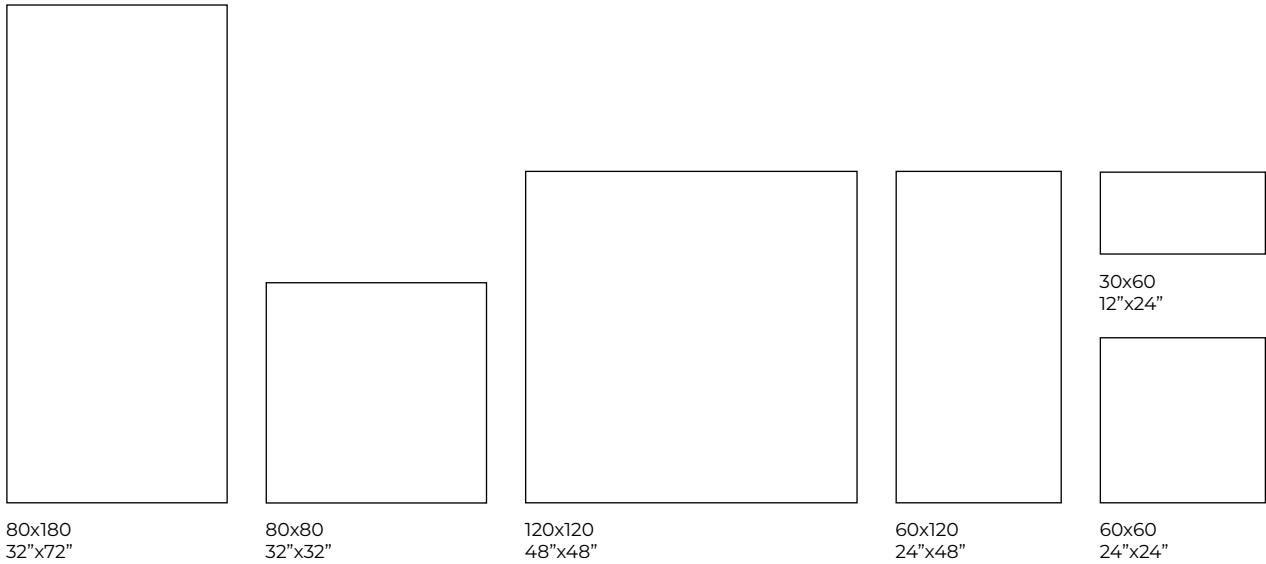

Retro Pure

collection

Fine porcelain stoneware
Gres fine porcellanato

EN 14411-G Bla

Finishes | Superfici
Natural - nt
Cross - crs

Rectified - rt
Rettificato

Sizes | Formati

26

Codes | Codes

		Thickness	Finish	Gesso	Avorio	Cristallo
	80x180 cm 32"x72"	9 mm	nt	0300241	0300243	0300245
	120x120 cm 48"x48"	9 mm	nt	0300247	0300249	0300251
	60x120 cm 24"x48"	9 mm	nt	0300253	0300255	0300257
	80x80 32"x32"	9 mm	nt	0300269	0300271	0300273
		9 mm	crs	0300275	0300277	0300279
	60x60 cm 24"x24"	9 mm	nt	0300258	0300259	0300260
	30x60 cm 12"x24"	9 mm	nt	0300263	0300265	0300267